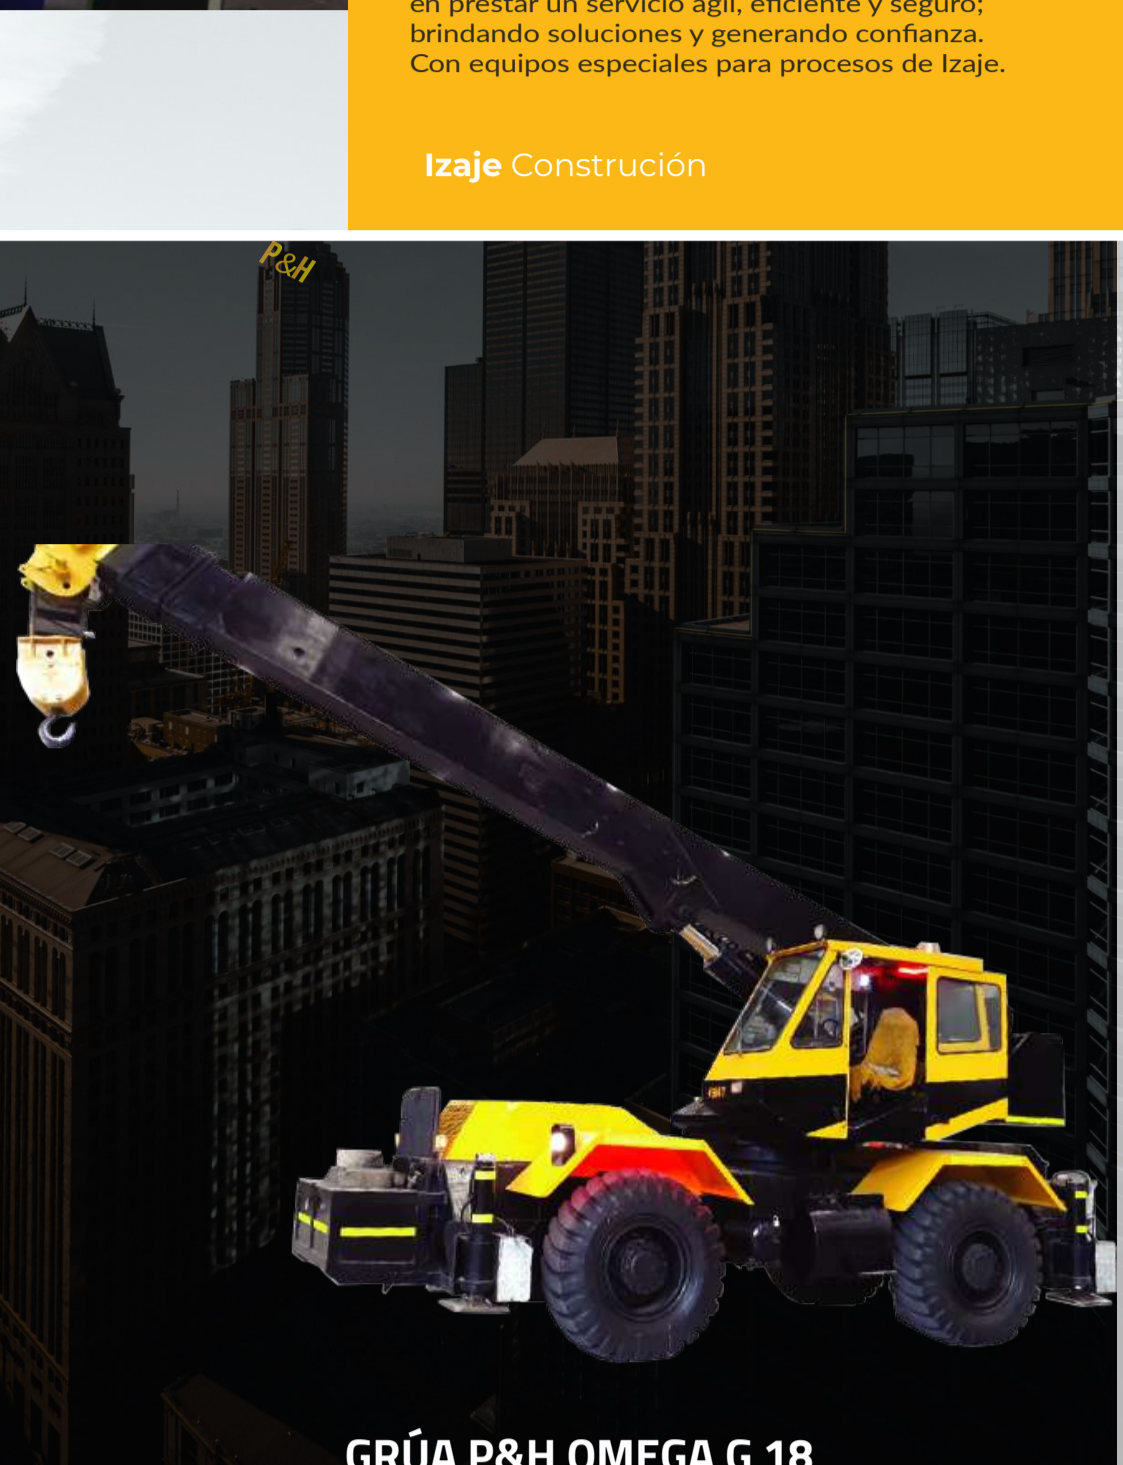

Grúas e Izaje

Grúas y Camabajas es una empresa especializada en prestar un servicio ágil, eficiente y seguro; brindando soluciones y generando confianza. Con equipos especiales para procesos de Izaje.

Izaje Construcción