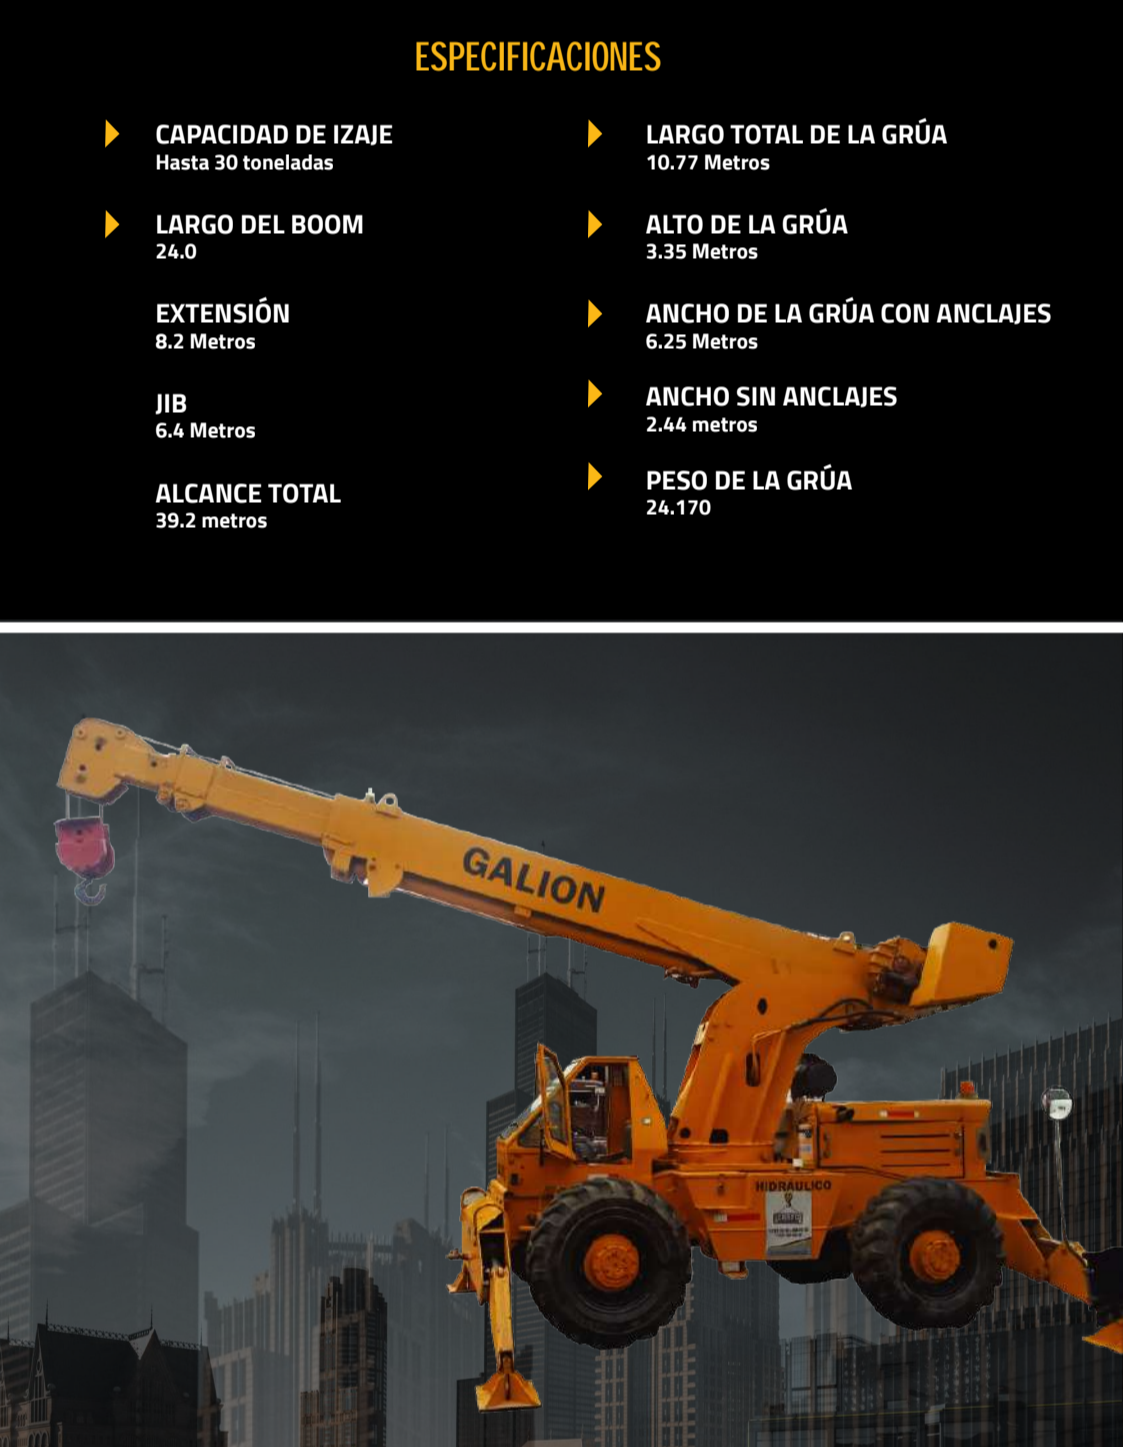

GRÚA P&H OMEGA G 18

ESPECIFICACIONES

- ▶ **CAPACIDAD**
Hasta 18 Toneladas de carga
- ▶ **ALCANCE BOOM**
Hasta 18 Metros
- ▶ **EXTENSIÓN MANUAL**
6 Metros
- ▶ **LARGO DE LA MÁQUINA**
6.7 Metros
- ▶ **ANCHO DE LA MÁQUINA**
2.8 Metros | Anclada 5.60 Metros
- ▶ **ALTURA DE LA MÁQUINA**
3.2 Metros
- ▶ **PESO DE LA MÁQUINA**
25.000 Kilos
- ▶ **VOLUMEN**
92 Metros Cúbicos

MANIPULADOR TELESCÓPICO TELEHANDLER LULL 1044C-54

ESPECIFICACIONES

- ▶ **CAPACIDAD**
Hasta 4.536 kiloS
- ▶ **LARGO DEL BOOM**
16.5 METROS
- ▶ **EXTENSIÓN MANUAL**
NO
- ▶ **PESO DE LA MÁQUINA**
14.220 KILOS
- ▶ **ANCHO DE LA MÁQUINA**
2.70 Metros
- ▶ **LARGO DE MÁQUINA**
7.2 Metros
- ▶ **ALTURA DE LA MÁQUINA**
2.60 Metros