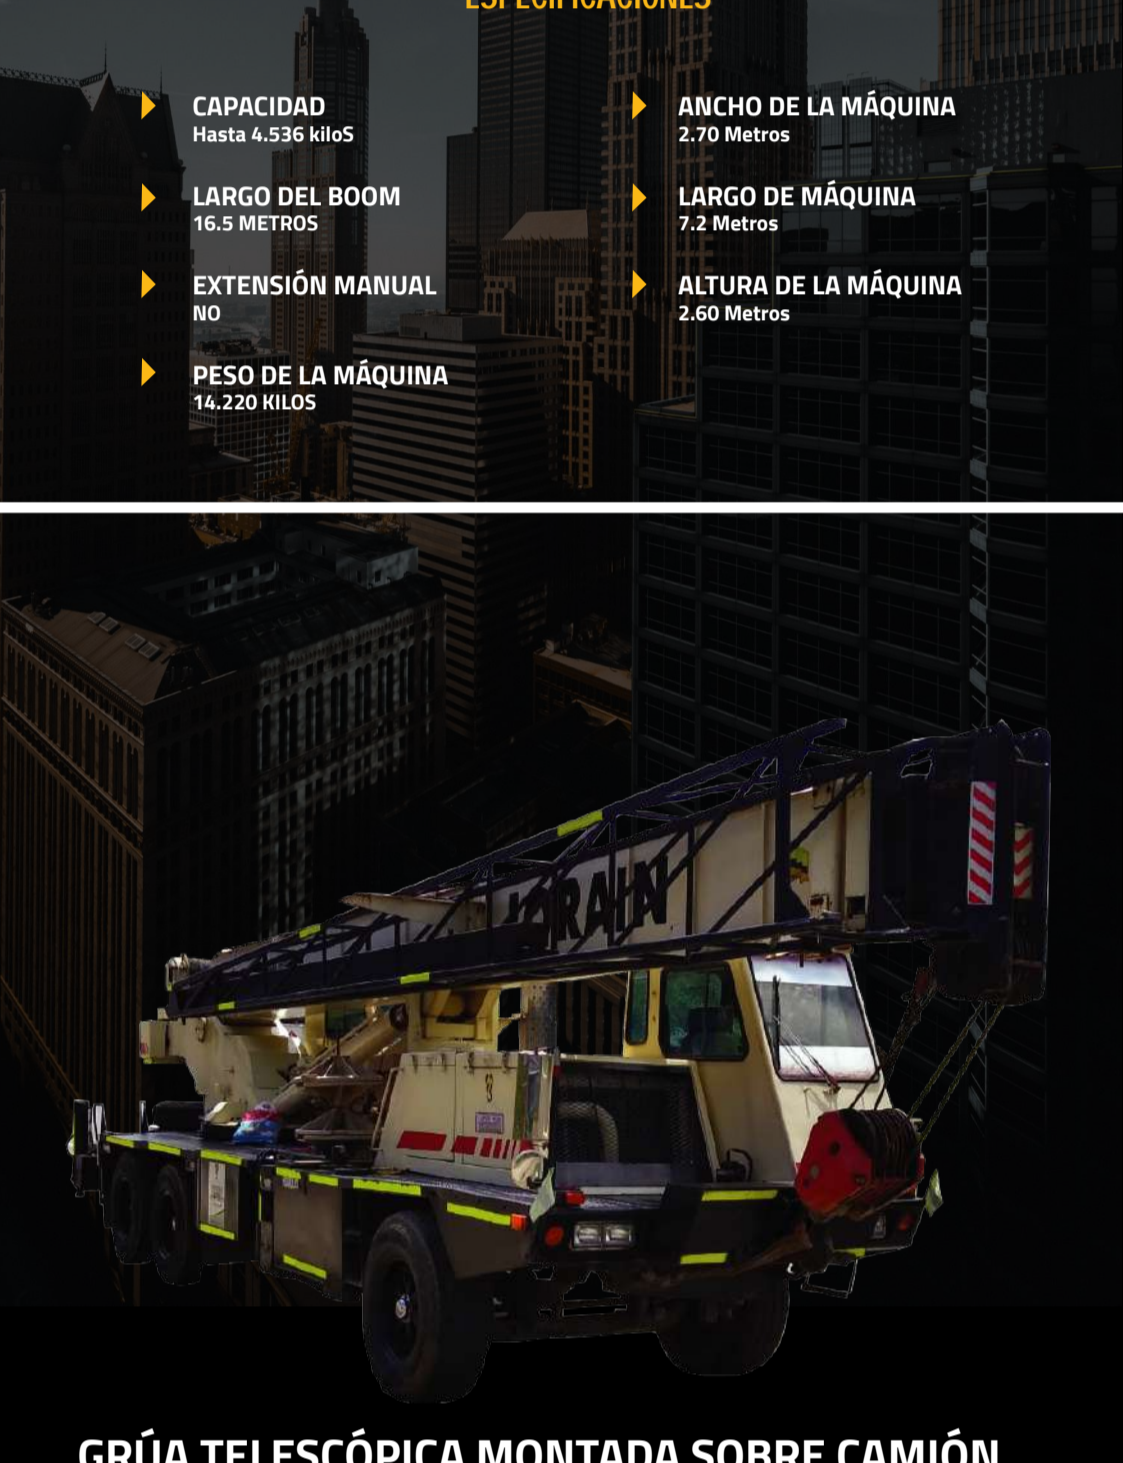

NUESTROS EQUIPOS EN ALQUILER

Website

Dirección

Teléfono

gruasycamabajas.com

Calle 31 A 65 F 24 - Apt 203
Belén Malibú
Medellin Colombia

604 6170164
311 721 4397
312 226 3284

email: gruasycamabajasmig@gmail.com

Grúas e Izaje

Grúas y Camabajas es una empresa especializada en prestar un servicio ágil, eficiente y seguro; brindando soluciones y generando confianza. Con equipos especiales para procesos de Izaje.

Izaje Construcción

GRÚA P&H OMEGA G 18

ESPECIFICACIONES

- **CAPACIDAD**
  Hasta 18 Toneladas de carga
- **ALCANCE BOOM**
  Hasta 18 Metros
- **EXTENSIÓN MANUAL**
  6 Metros
- **LARGO DE LA MÁQUINA**
  6.7 Metros
- **ANCHO DE LA MÁQUINA**
  2.8 Metros | Anclada 5.60 Metros
- **ALTURA DE LA MÁQUINA**
  3.2 Metros
- **PESO DE LA MÁQUINA**
  25.000 Kilos
- **VOLUMEN**
  92 Metros Cúbicos

MANIPULADOR TELESCÓPICO TELEHANDLER LULL 1044C-54

ESPECIFICACIONES

- **CAPACIDAD**
  Hasta 4.536 kiloS
- **LARGO DEL BOOM**
  16.5 METROS
- **EXTENSIÓN MANUAL**
  NO
- **PESO DE LA MÁQUINA**
  14.220 KILOS
- **ANCHO DE LA MÁQUINA**
  2.70 Metros
- **LARGO DE MÁQUINA**
  7.2 Metros
- **ALTURA DE LA MÁQUINA**
  2.60 Metros

GRÚA TELESCÓPICA MONTADA SOBRE CAMIÓN LORAIN T- 335

ESPECIFICACIONES

- **CAPACIDAD DE IZAJE**
  Hasta 30 toneladas
- **LARGO DEL BOOM**
  24,0
- **EXTENSIÓN**
  8.2 Metros
- **JIB**
  6,4 Metros
- **ALCANCE TOTAL**
  39.2 metros
- **LARGO TOTAL DE LA GRÚA**
  10.77 Metros
- **ALTO DE LA GRÚA**
  3.35 Metros
- **ANCHO DE LA GRÚA CON ANCLAJES**
  6.25 Metros
- **ANCHO SIN ANCLAJES**
  2.44 metros
- **PESO DE LA GRÚA**
  24.170

GRÚA TELESCÓPICA GALION 150A

ESPECIFICACIONES

- **CAPACIDAD**
  Hasta 13.5 Toneladas de carga
- **ALCANCE BOOM**
  Hasta 19.0 Metros
- **EXTENSIÓN MANUAL**
  NO
- **LARGO DE LA MÁQUINA**
  8.30 Metros
- **ANCHO DE MÁQUINA**
  2.7 Metros | Con Anclajes 4.60 metros
- **ALTURA DE MÁQUINA METROS**
  3.42 Metros
- **PESO DE LA MÁQUINA**
  18.890 Kilos
- **VOLUMEN**
  92 Metros Cúbicos

MANIPULADOR TELESCÓPICOS O TELEHANDLERS LULL INTERNACIONAL - 644b-42